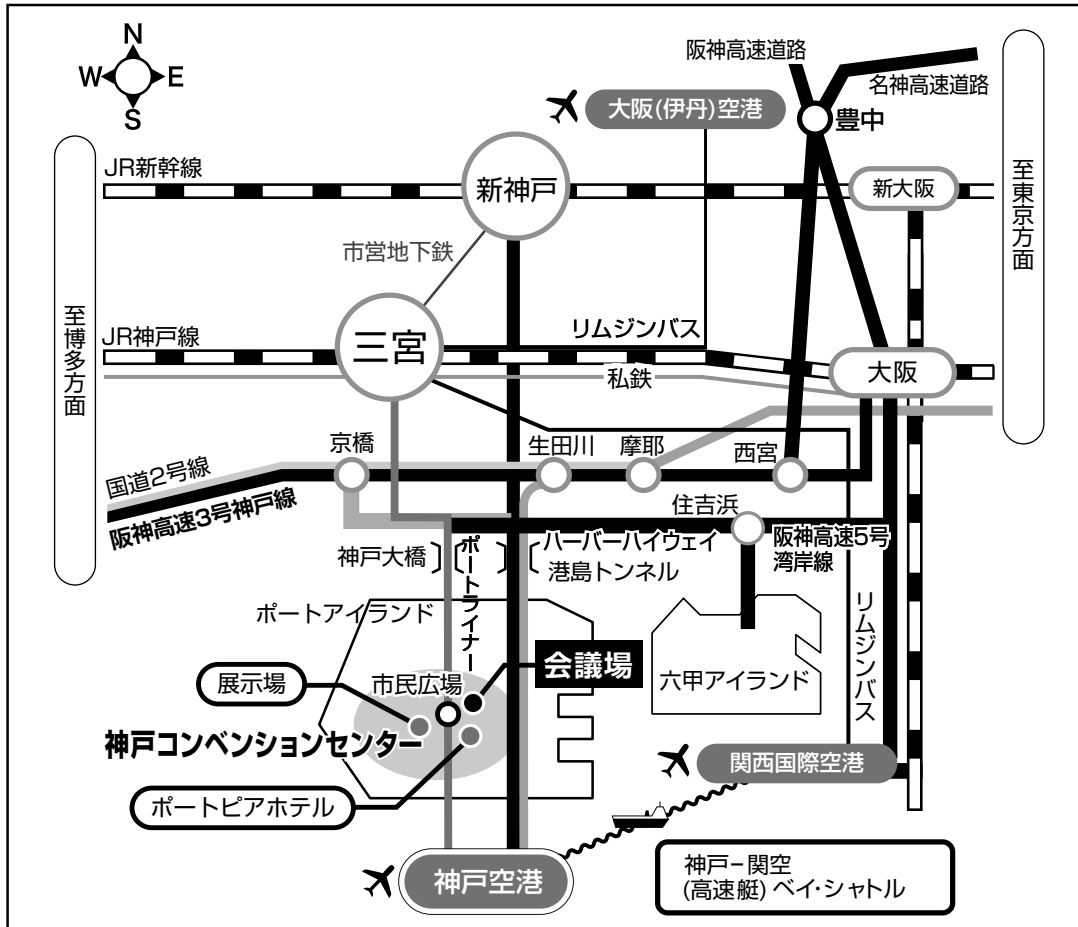

# 会場へのご案内

## 神戸コンベンションセンター 神戸国際会議場

〒650-0046 神戸市中央区港島中町 6-9-1 TEL:078-302-5200

飛行機 ▶	関西国際空港	— 高速艇・ベイシャトル/約30分 —	神戸空港	— ポートライナー/約8分 —	市民広場駅
	伊丹空港	— リムジンバス/約40分 —	三宮駅	— ポートライナー/約10分 —	市民広場駅
新幹線 ▶	JR 新神戸駅	— タクシー/約20分 —	三宮駅	— ポートライナー/約10分 —	市民広場駅
	市営地下鉄/約2分	三宮駅	— ポートライナー/約10分 —	市民広場駅	市民広場駅
車 ▶	大阪方面より	— 阪神高速3号神戸線 —	生田川 I.C.	— ポートアイランドへ/約5分 —	会議場
	岡山・姫路方面より	— 阪神高速3号神戸線 —	住吉浜 I.C. 乗継	— バーバーハイウェイ/ポートアイランド降り口から約3分 —	
			京橋 I.C.	— ポートアイランドへ/約5分 —	会議場

### 神戸国際会議場 周辺図 ▶