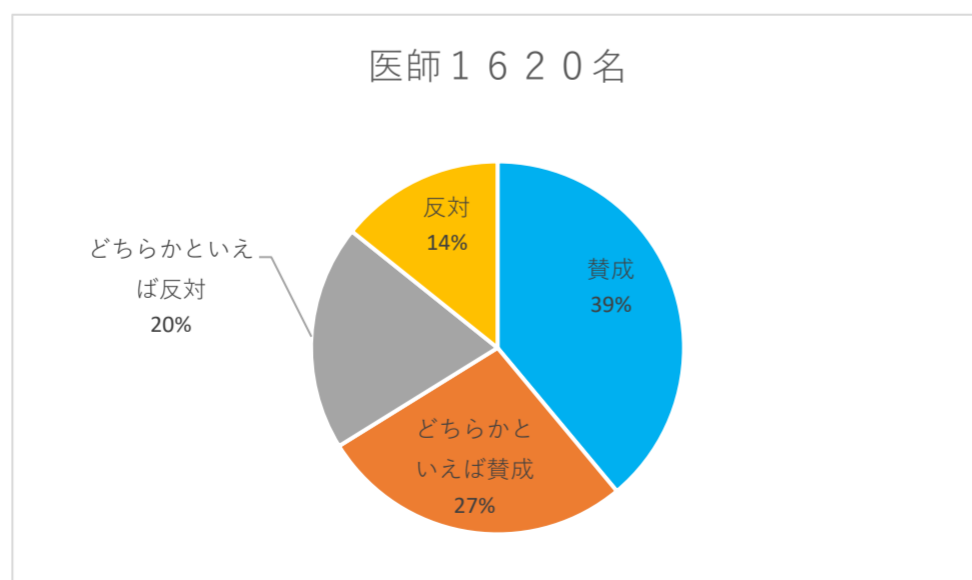

学術集会会期に関するアンケート

Q 5月（中旬～下旬）開催に移行することについて。

全回答者

・賛成
・どちらかといえば賛成
合計 71%

会員別

評議員・非評議員

職種別

学術集会会期に関するアンケート

年代別

学術集会会期に関するアンケート

60代186名

70代以上31名

支部別

北海道支部125名

東北支部144名

関東甲信越支部856名