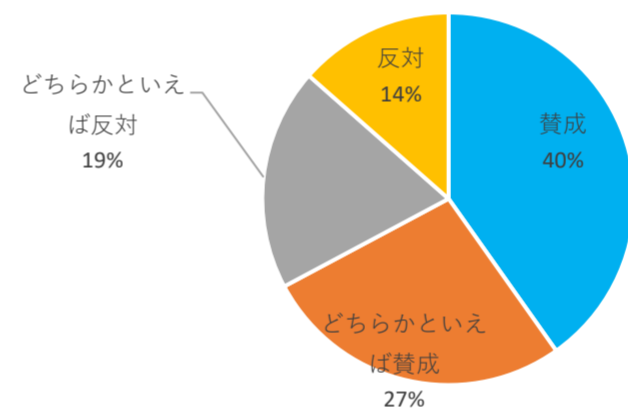

東海北陸支部311名