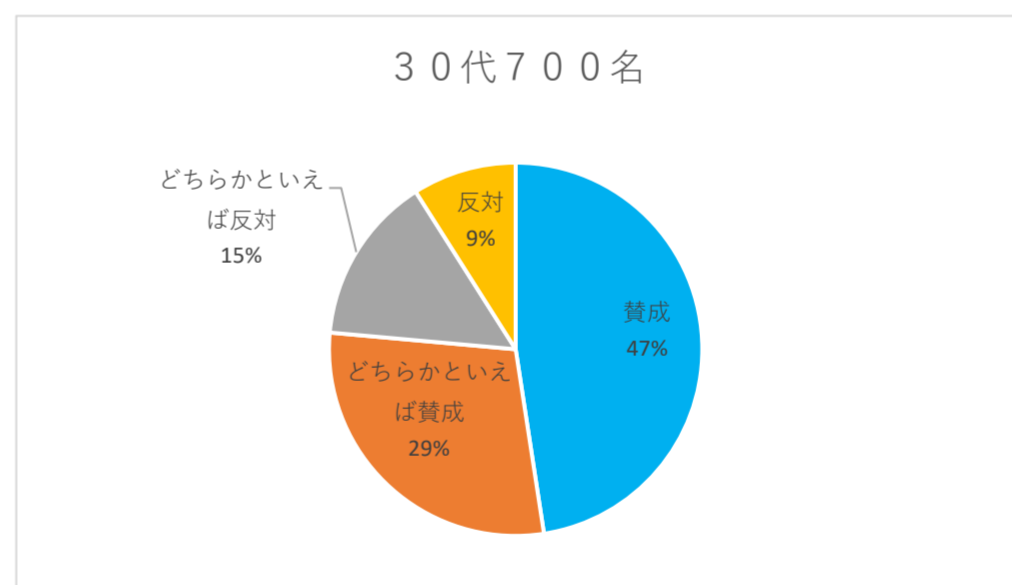

学術集会会期に関するアンケート

Q 5月（中旬～下旬）開催に移行することについて。

全回答者

・賛成
・どちらかといえば賛成
合計 71%

会員別

評議員・非評議員

職種別

学術集会会期に関するアンケート

年代別

学術集会会期に関するアンケート

60代186名

70代以上31名

支部別

北海道支部125名

東北支部144名

関東甲信越支部856名