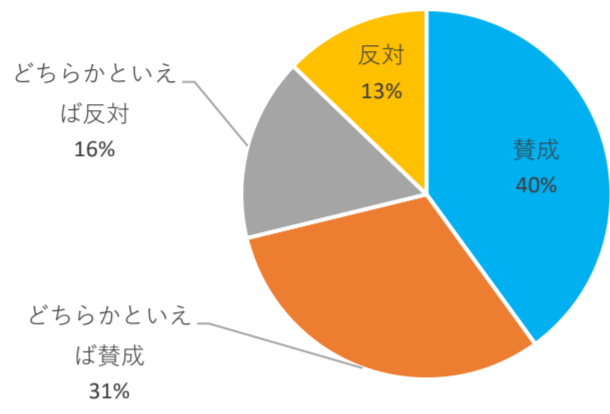

学術集会会期に関するアンケート

Q 5月（中旬～下旬）開催に移行することについて。

全回答者

・賛成
・どちらかといえば賛成
合計 71%

会員別

評議員・非評議員

職種別

学術集会会期に関するアンケート

年代別

学術集会会期に関するアンケート

60代186名

70代以上31名

支部別

北海道支部125名

東北支部144名

関東甲信越支部856名