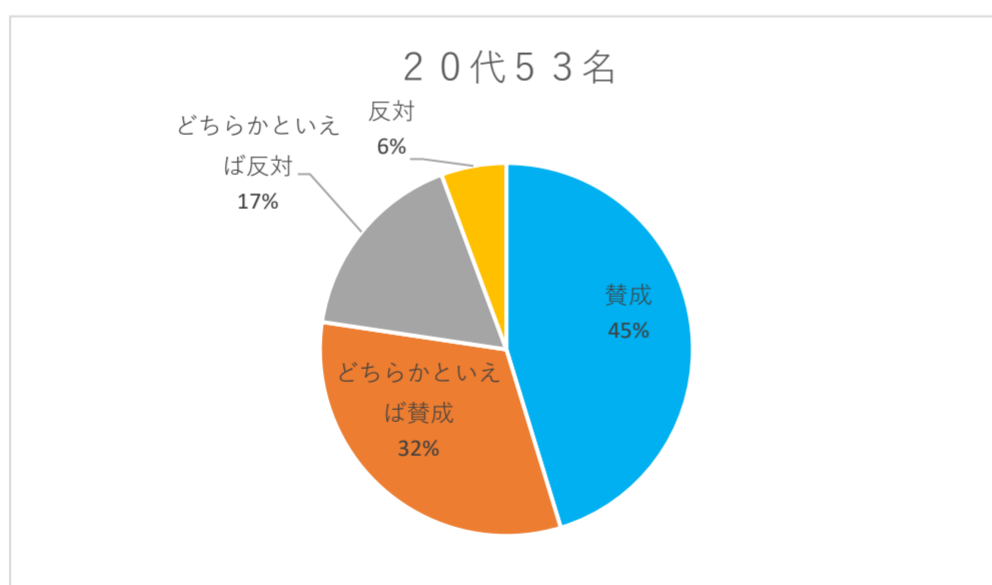

学術集会会期に関するアンケート

Q 5月（中旬～下旬）開催に移行することについて。

全回答者

・賛成
・どちらかといえば賛成
合計 71%

会員別

評議員・非評議員

職種別

学術集会会期に関するアンケート

年代別

学術集会会期に関するアンケート

60代186名

70代以上31名

支部別

北海道支部125名

東北支部144名

関東甲信越支部856名