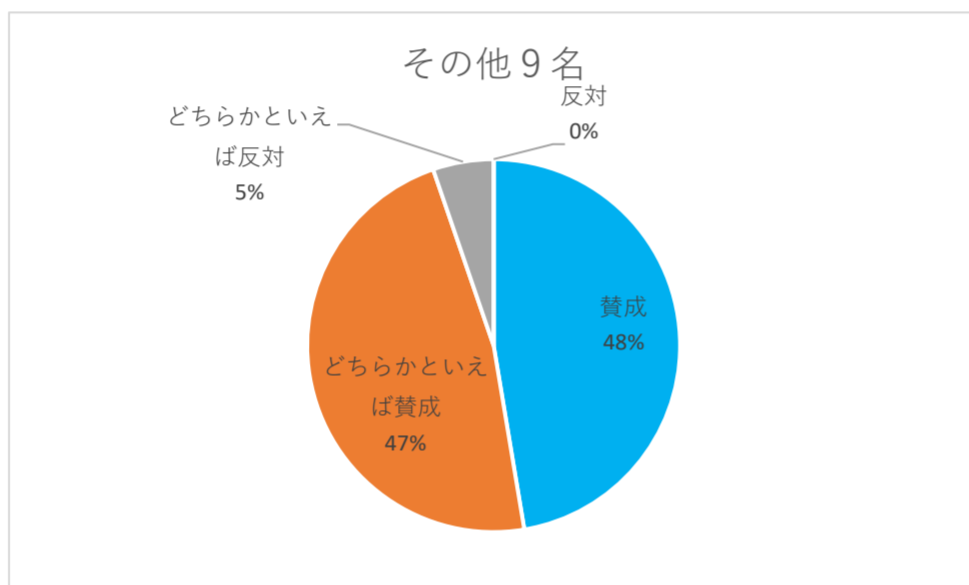

学術集会会期に関するアンケート

Q 5月（中旬～下旬）開催に移行することについて。

全回答者

・賛成
・どちらかといえば賛成
合計 71%

会員別

評議員・非評議員

職種別

学術集会会期に関するアンケート

年代別

学術集会会期に関するアンケート

60代186名

70代以上31名

支部別

北海道支部125名

東北支部144名

関東甲信越支部856名