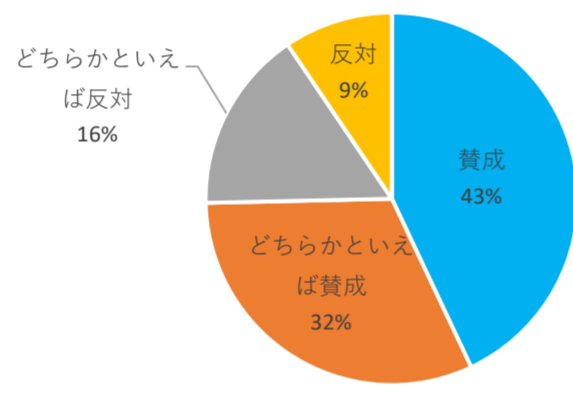

学術集会会期に関するアンケート

Q 5月（中旬～下旬）開催に移行することについて。

全回答者

・賛成
・どちらかといえば賛成
合計 71%

会員別

評議員・非評議員

職種別

学術集会会期に関するアンケート

年代別

学術集会会期に関するアンケート

60代186名

70代以上31名

支部別

北海道支部125名

東北支部144名

関東甲信越支部856名