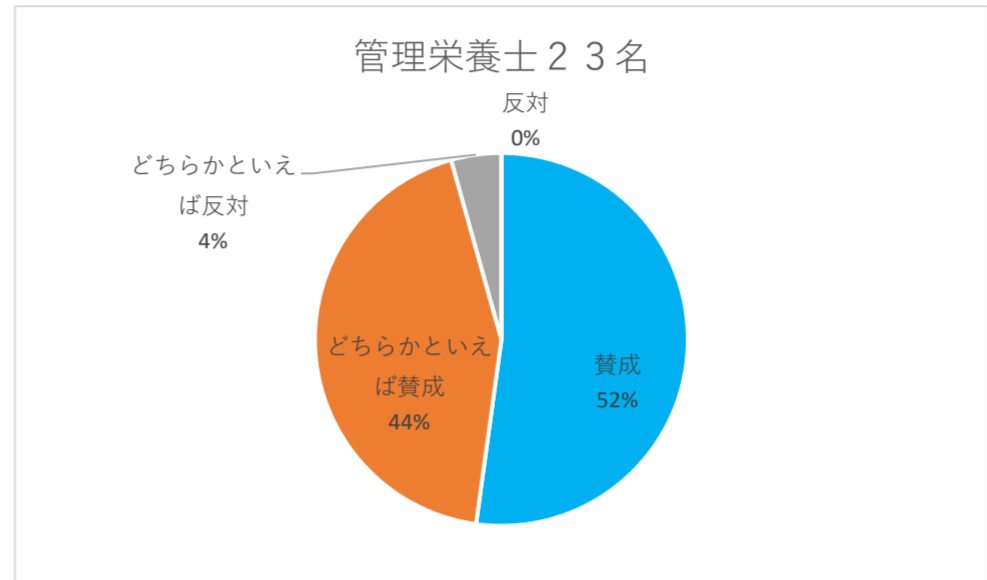

学術集会会期に関するアンケート

Q 5月（中旬～下旬）開催に移行することについて。

全回答者

・賛成
・どちらかといえば賛成
合計 71%

会員別

評議員・非評議員

職種別

学術集会会期に関するアンケート

年代別

学術集会会期に関するアンケート

60代186名

70代以上31名

支部別

北海道支部125名

東北支部144名

関東甲信越支部856名