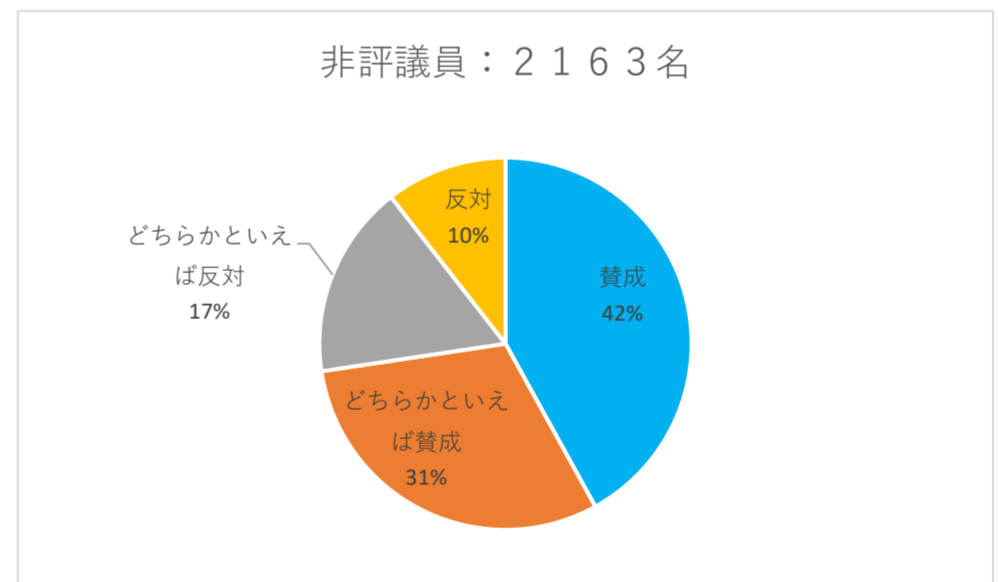

学術集会会期に関するアンケート

Q 5月（中旬～下旬）開催に移行することについて。

全回答者

・賛成
・どちらかといえば賛成
合計 71%

会員別

評議員・非評議員

職種別

学術集会会期に関するアンケート

年代別

学術集会会期に関するアンケート

60代186名

70代以上31名

支部別

北海道支部125名

東北支部144名

関東甲信越支部856名