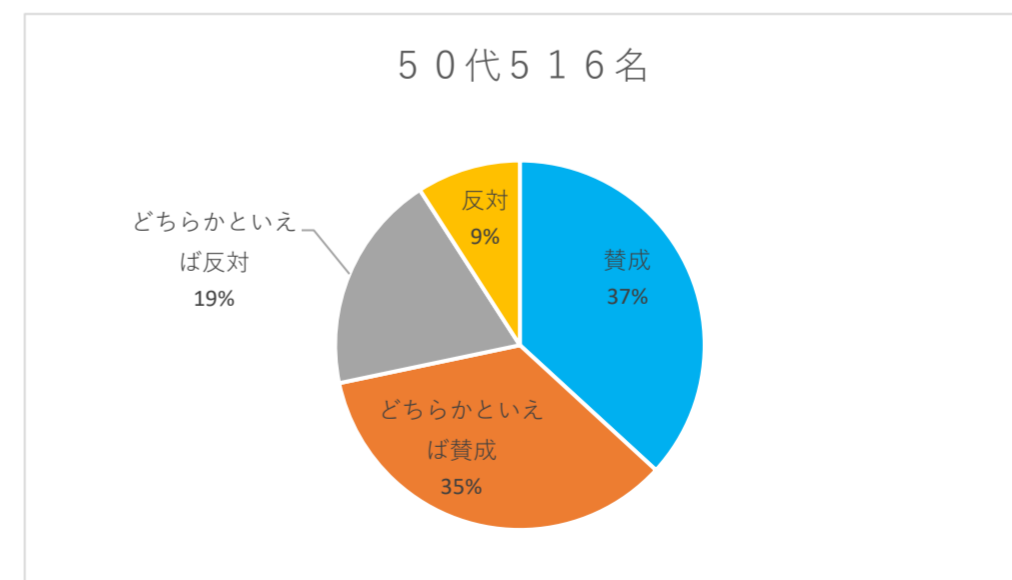

学術集会会期に関するアンケート

Q 5月（中旬～下旬）開催に移行することについて。

全回答者

・賛成
・どちらかといえば賛成
合計 71%

会員別

評議員・非評議員

職種別

学術集会会期に関するアンケート

年代別

学術集会会期に関するアンケート

60代186名

70代以上31名

支部別

北海道支部125名

東北支部144名

関東甲信越支部856名