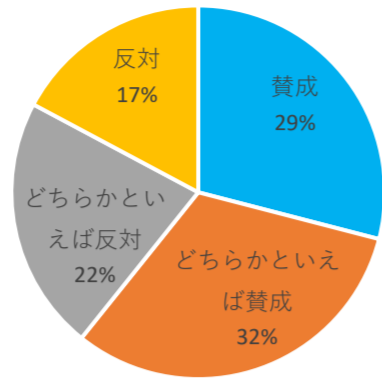

学術集会会期に関するアンケート

Q 5月（中旬～下旬）開催に移行することについて。

全回答者

・賛成
・どちらかといえば賛成
合計 71%

会員別

評議員・非評議員

職種別

学術集会会期に関するアンケート

年代別

学術集会会期に関するアンケート

60代186名

70代以上31名

支部別

北海道支部125名

東北支部144名

関東甲信越支部856名