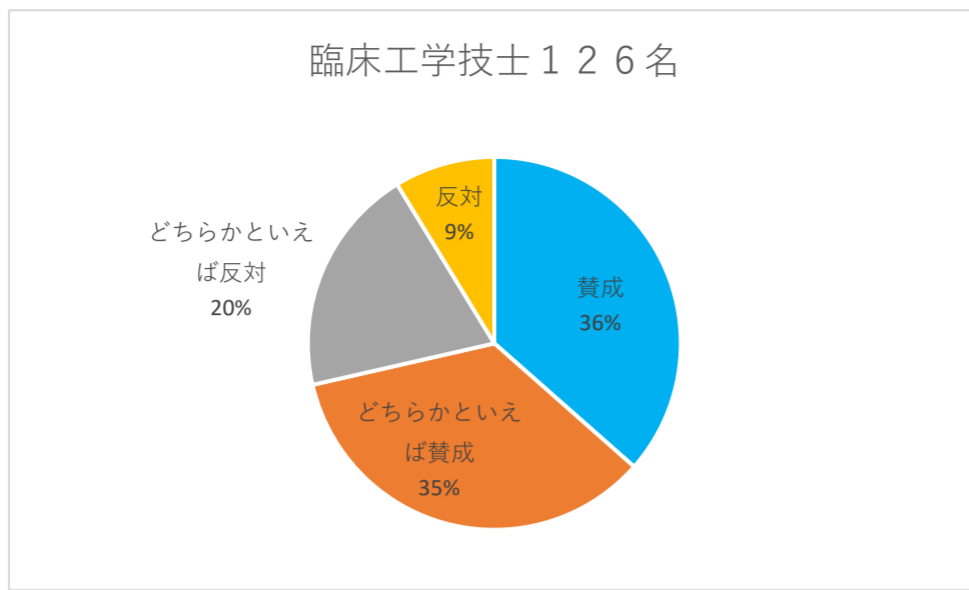

学術集会会期に関するアンケート

Q 5月（中旬～下旬）開催に移行することについて。

全回答者

・賛成
・どちらかといえば賛成
合計 71%

会員別

評議員・非評議員

職種別

学術集会会期に関するアンケート

年代別

学術集会会期に関するアンケート

60代186名

70代以上31名

支部別

北海道支部125名

東北支部144名

関東甲信越支部856名