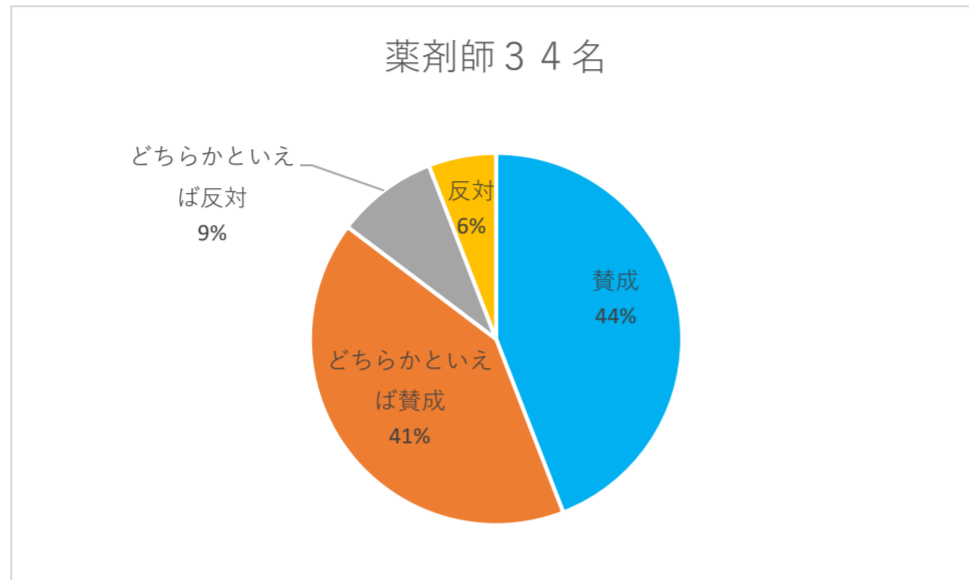

学術集会会期に関するアンケート

Q 5月（中旬～下旬）開催に移行することについて。

全回答者

・賛成
・どちらかといえば賛成
合計 71%

会員別

評議員・非評議員

職種別

学術集会会期に関するアンケート

年代別

学術集会会期に関するアンケート

60代186名

70代以上31名

支部別

北海道支部125名

東北支部144名

関東甲信越支部856名