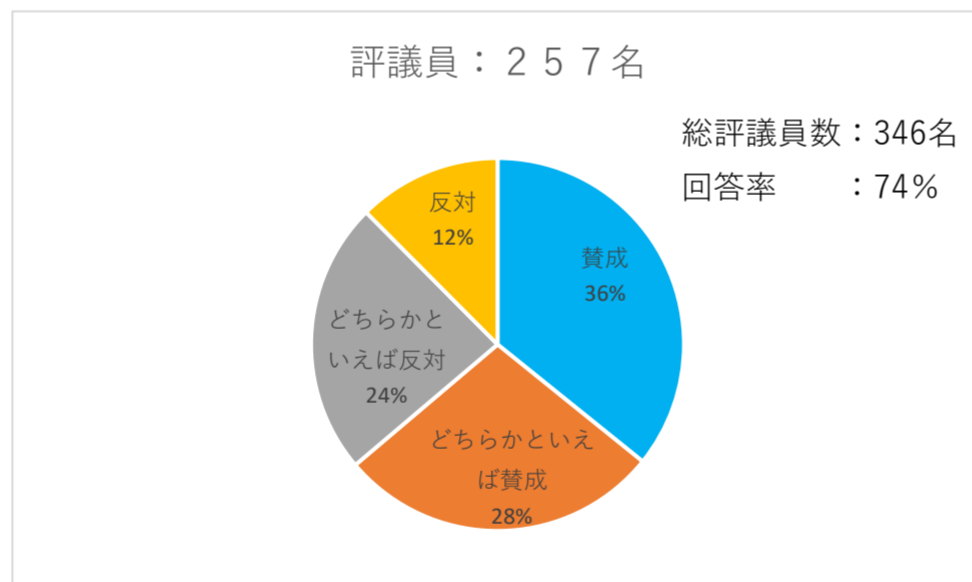

学術集会会期に関するアンケート

Q 5月（中旬～下旬）開催に移行することについて。

全回答者

・賛成
・どちらかといえば賛成
合計 71%

会員別

評議員・非評議員

職種別

学術集会会期に関するアンケート

年代別

学術集会会期に関するアンケート

60代186名

70代以上31名

支部別

北海道支部125名

東北支部144名

関東甲信越支部856名