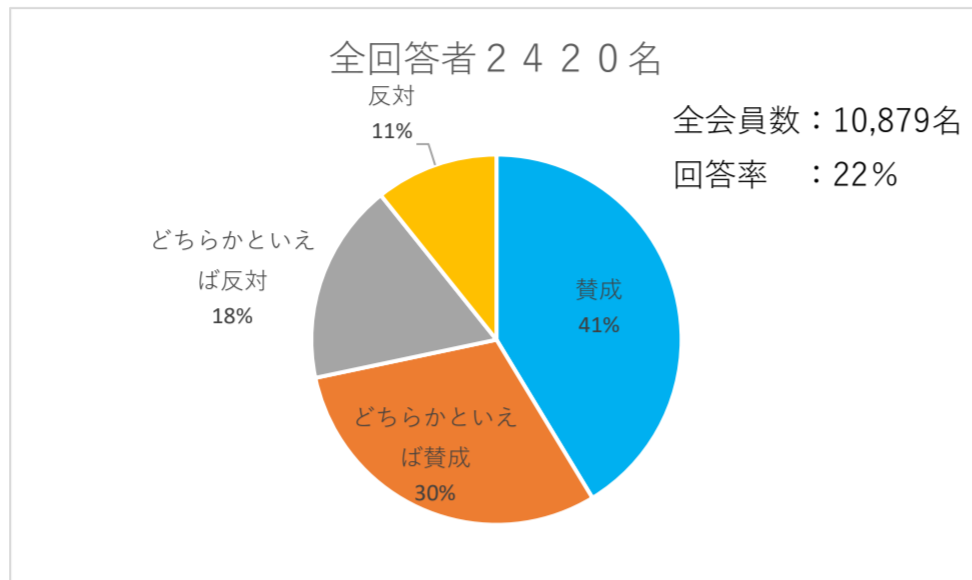

学術集会会期に関するアンケート

Q 5月（中旬～下旬）開催に移行することについて。

全回答者

・賛成
・どちらかといえば賛成
合計 71%

会員別

評議員・非評議員

職種別

学術集会会期に関するアンケート

年代別

学術集会会期に関するアンケート

60代186名

70代以上31名

支部別

北海道支部125名

東北支部144名

関東甲信越支部856名