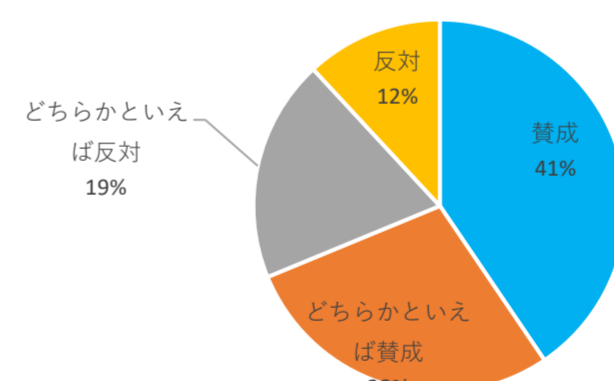

中国・四国支部269名