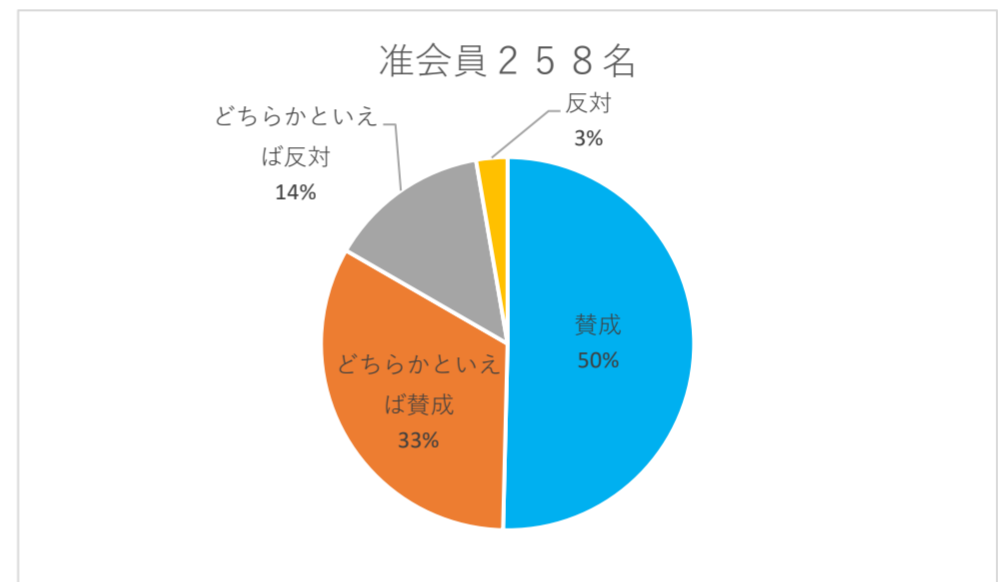

学術集会会期に関するアンケート

Q 5月（中旬～下旬）開催に移行することについて。

全回答者

・賛成
・どちらかといえば賛成
合計 71%

会員別

評議員・非評議員

職種別

学術集会会期に関するアンケート

年代別

学術集会会期に関するアンケート

60代186名

70代以上31名

支部別

北海道支部125名

東北支部144名

関東甲信越支部856名