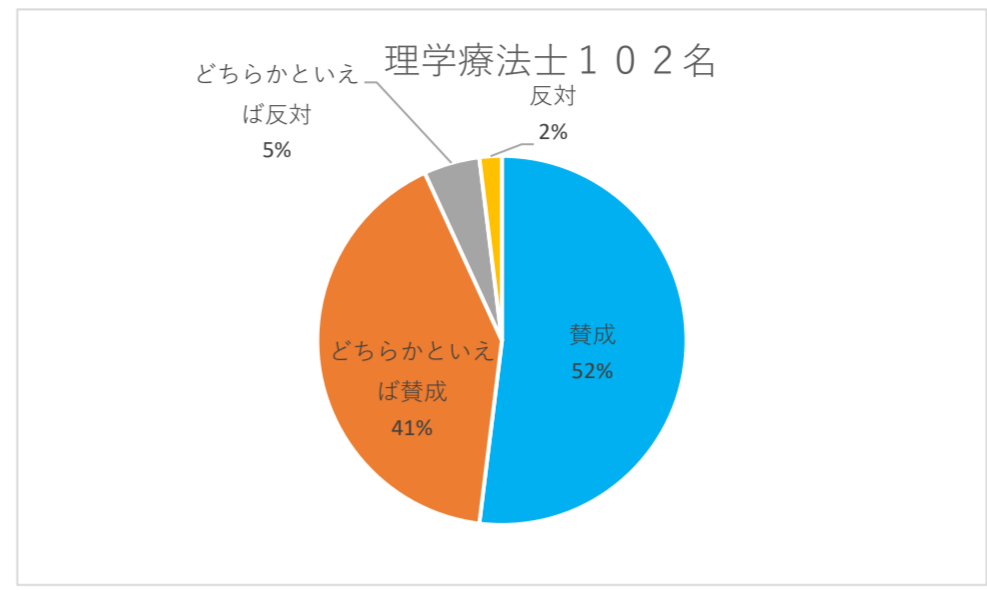

学術集会会期に関するアンケート

Q 5月（中旬～下旬）開催に移行することについて。

全回答者

・賛成
・どちらかといえば賛成
合計 71%

会員別

評議員・非評議員

職種別

学術集会会期に関するアンケート

年代別

学術集会会期に関するアンケート

60代186名

70代以上31名

支部別

北海道支部125名

東北支部144名

関東甲信越支部856名