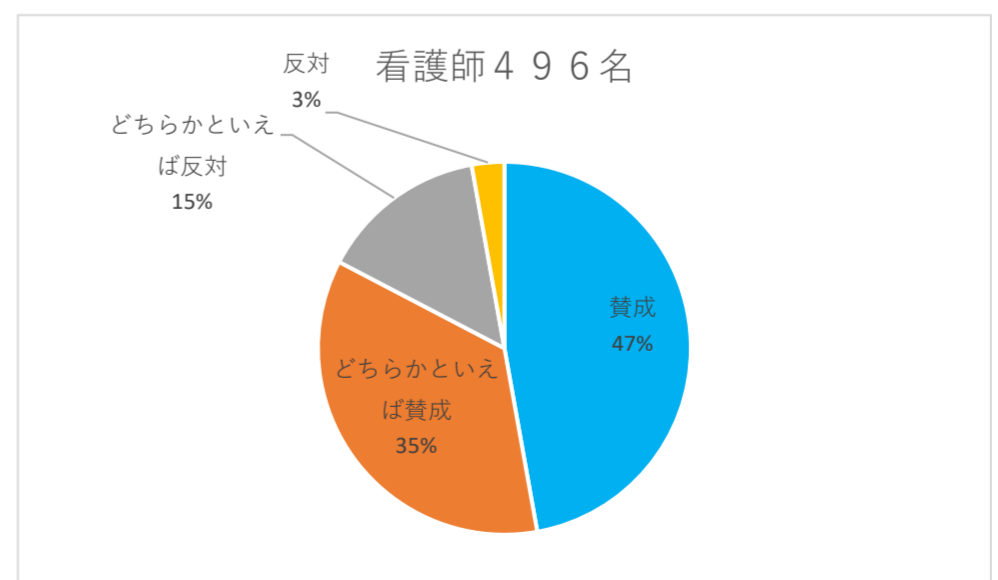

学術集会会期に関するアンケート

Q 5月（中旬～下旬）開催に移行することについて。

全回答者

・賛成
・どちらかといえば賛成
合計 71%

会員別

評議員・非評議員

職種別

学術集会会期に関するアンケート

年代別

学術集会会期に関するアンケート

60代186名

70代以上31名

支部別

北海道支部125名

東北支部144名

関東甲信越支部856名