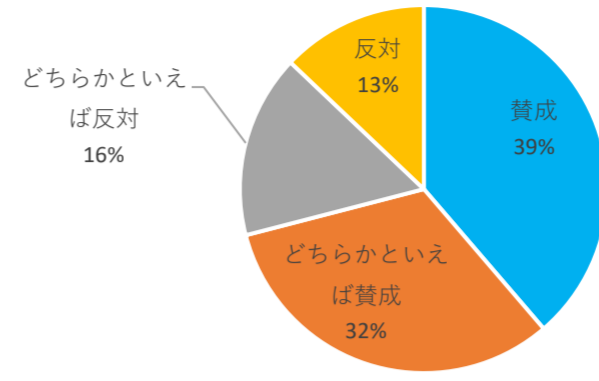

学術集会会期に関するアンケート

Q 5月（中旬～下旬）開催に移行することについて。

全回答者

・賛成
・どちらかといえば賛成
合計 71%

会員別

評議員・非評議員

職種別

学術集会会期に関するアンケート

年代別

学術集会会期に関するアンケート

60代186名

70代以上31名

支部別

北海道支部125名

東北支部144名

関東甲信越支部856名