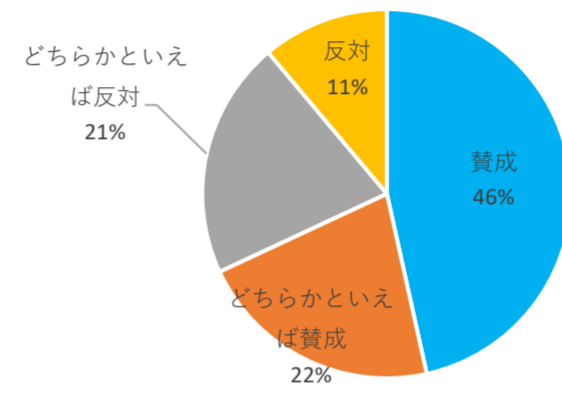

学術集会会期に関するアンケート

Q 5月（中旬～下旬）開催に移行することについて。

全回答者

・賛成
・どちらかといえば賛成
合計 71%

会員別

評議員・非評議員

職種別

学術集会会期に関するアンケート

年代別

学術集会会期に関するアンケート

60代186名

70代以上31名

支部別

北海道支部125名

東北支部144名

関東甲信越支部856名