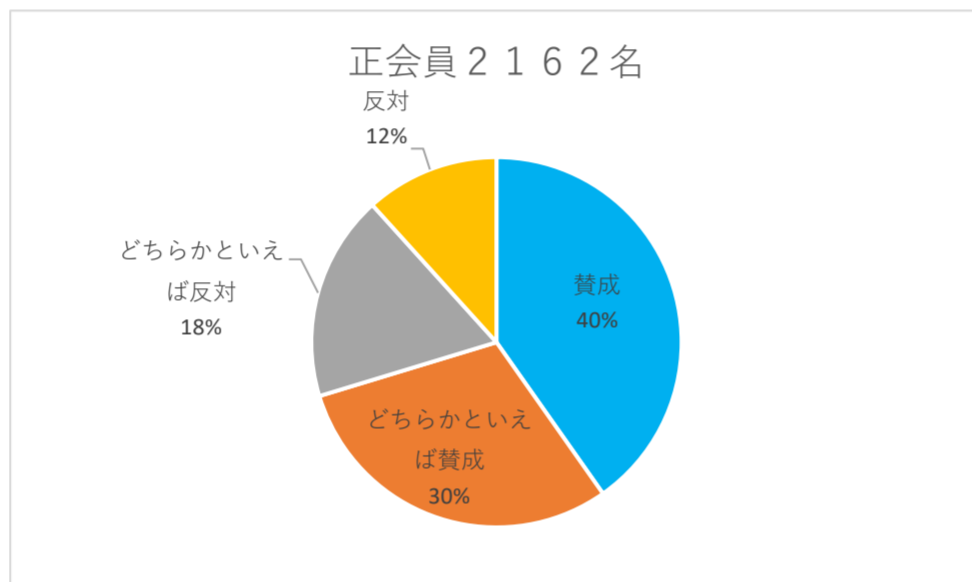

学術集会会期に関するアンケート

Q 5月（中旬～下旬）開催に移行することについて。

全回答者

・賛成
・どちらかといえば賛成
合計 71%

会員別

評議員・非評議員

職種別

学術集会会期に関するアンケート

年代別

学術集会会期に関するアンケート

60代186名

70代以上31名

支部別

北海道支部125名

東北支部144名

関東甲信越支部856名