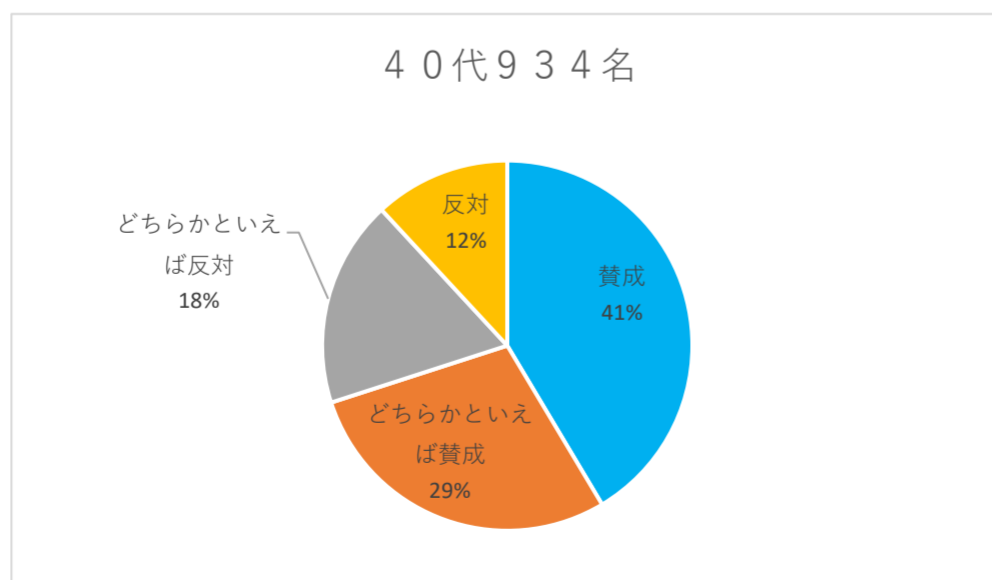

学術集会会期に関するアンケート

Q 5月（中旬～下旬）開催に移行することについて。

全回答者

・賛成
・どちらかといえば賛成
合計 71%

会員別

評議員・非評議員

職種別

学術集会会期に関するアンケート

年代別

学術集会会期に関するアンケート

60代186名

70代以上31名

支部別

北海道支部125名

東北支部144名

関東甲信越支部856名