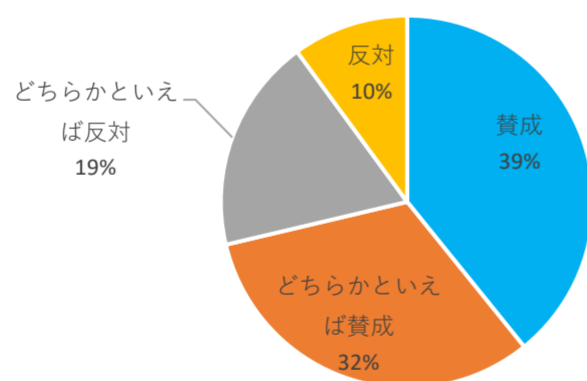

学術集会会期に関するアンケート

支部別

関西支部467名