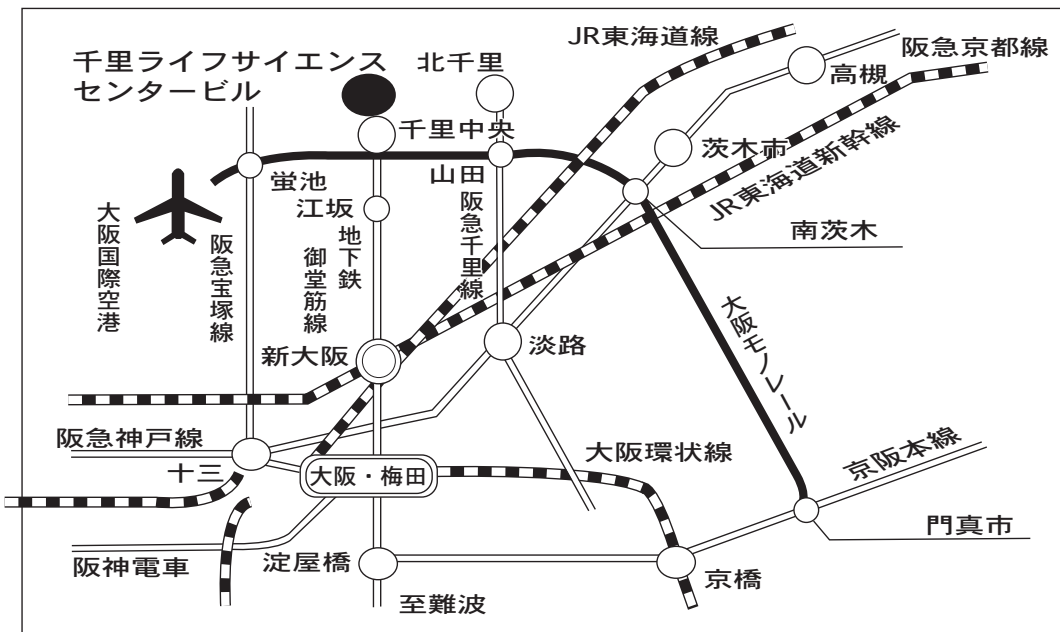

会場までのアクセスのご案内

●千里ライフサイエンスセンター●

〒560-0082 豊中市新千里東町1-4-2

Tel.06-6873-2010 Fax.06-6873-2011

- 地下鉄千里中央駅前北出口すぐ（御堂筋線→北大阪急行）
- 螢池まで約10分、南茨木まで約11分、門真市まで約24分
- 新大阪駅まで地下鉄で約13分
- 大阪梅田まで地下鉄で約19分