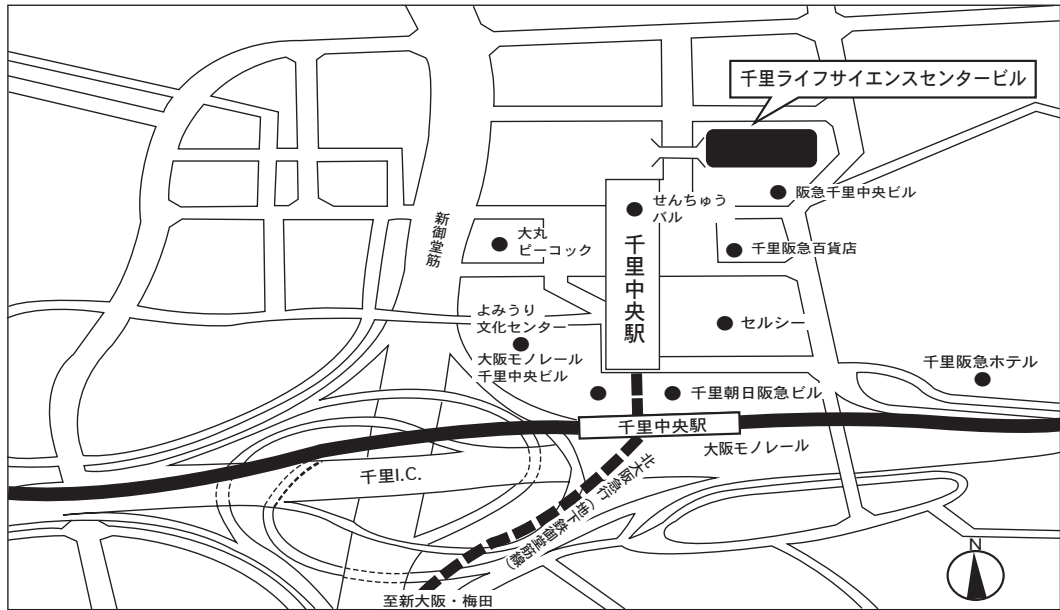

会場までのアクセスのご案内

●千里ライフサイエンスセンター●

〒560-0082 豊中市新千里東町1-4-2

Tel.06-6873-2010 Fax.06-6873-2011

- 地下鉄千里中央駅前北出口すぐ（御堂筋線→北大阪急行）
- 螢池まで約10分、南茨木まで約11分、門真市まで約24分
- 新大阪駅まで地下鉄で約13分
- 大阪梅田まで地下鉄で約19分