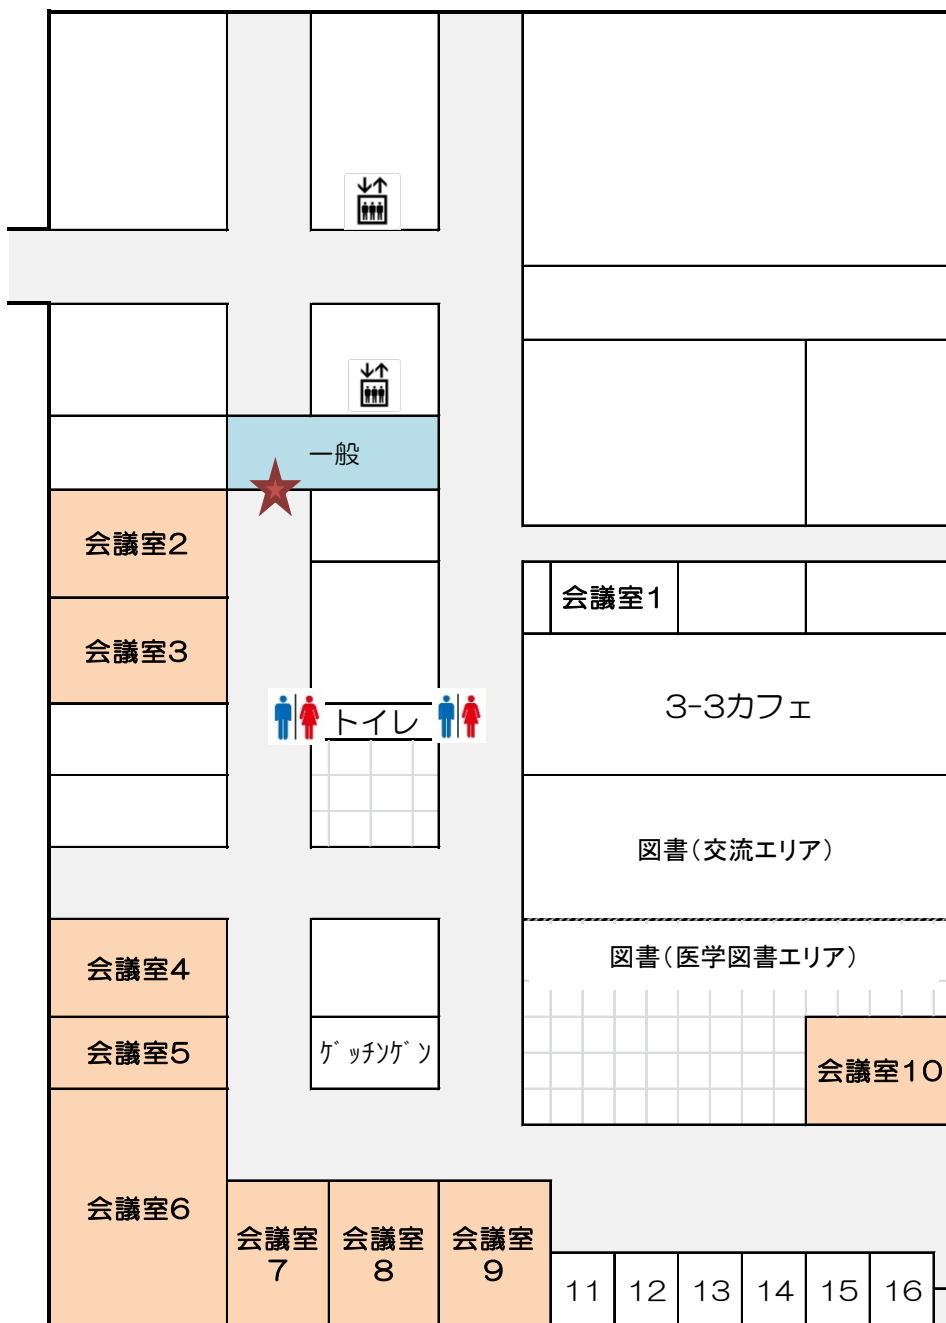

中央玄関のみ土曜日13時ごろから日曜日は閉鎖します。
土曜日の夕方、日曜日の出入りは南玄関、北玄関、西玄関から可能です。

いずれの玄関から入っても、3棟を目指してお進み下さい。
各玄関には必ずこれと同じ地図があります。要所には立て看板を用意します。
3棟エレベーターで3階にあがると、受付です。

《3棟3階》

ブルー：一般エリア

グレー：職員エリア

※一般エリアから職員エリアに入るにはIDカードが必要。職員エリアから一般エリアへは不要。

★：受付(一般エリア内)

講義会場：会議室6