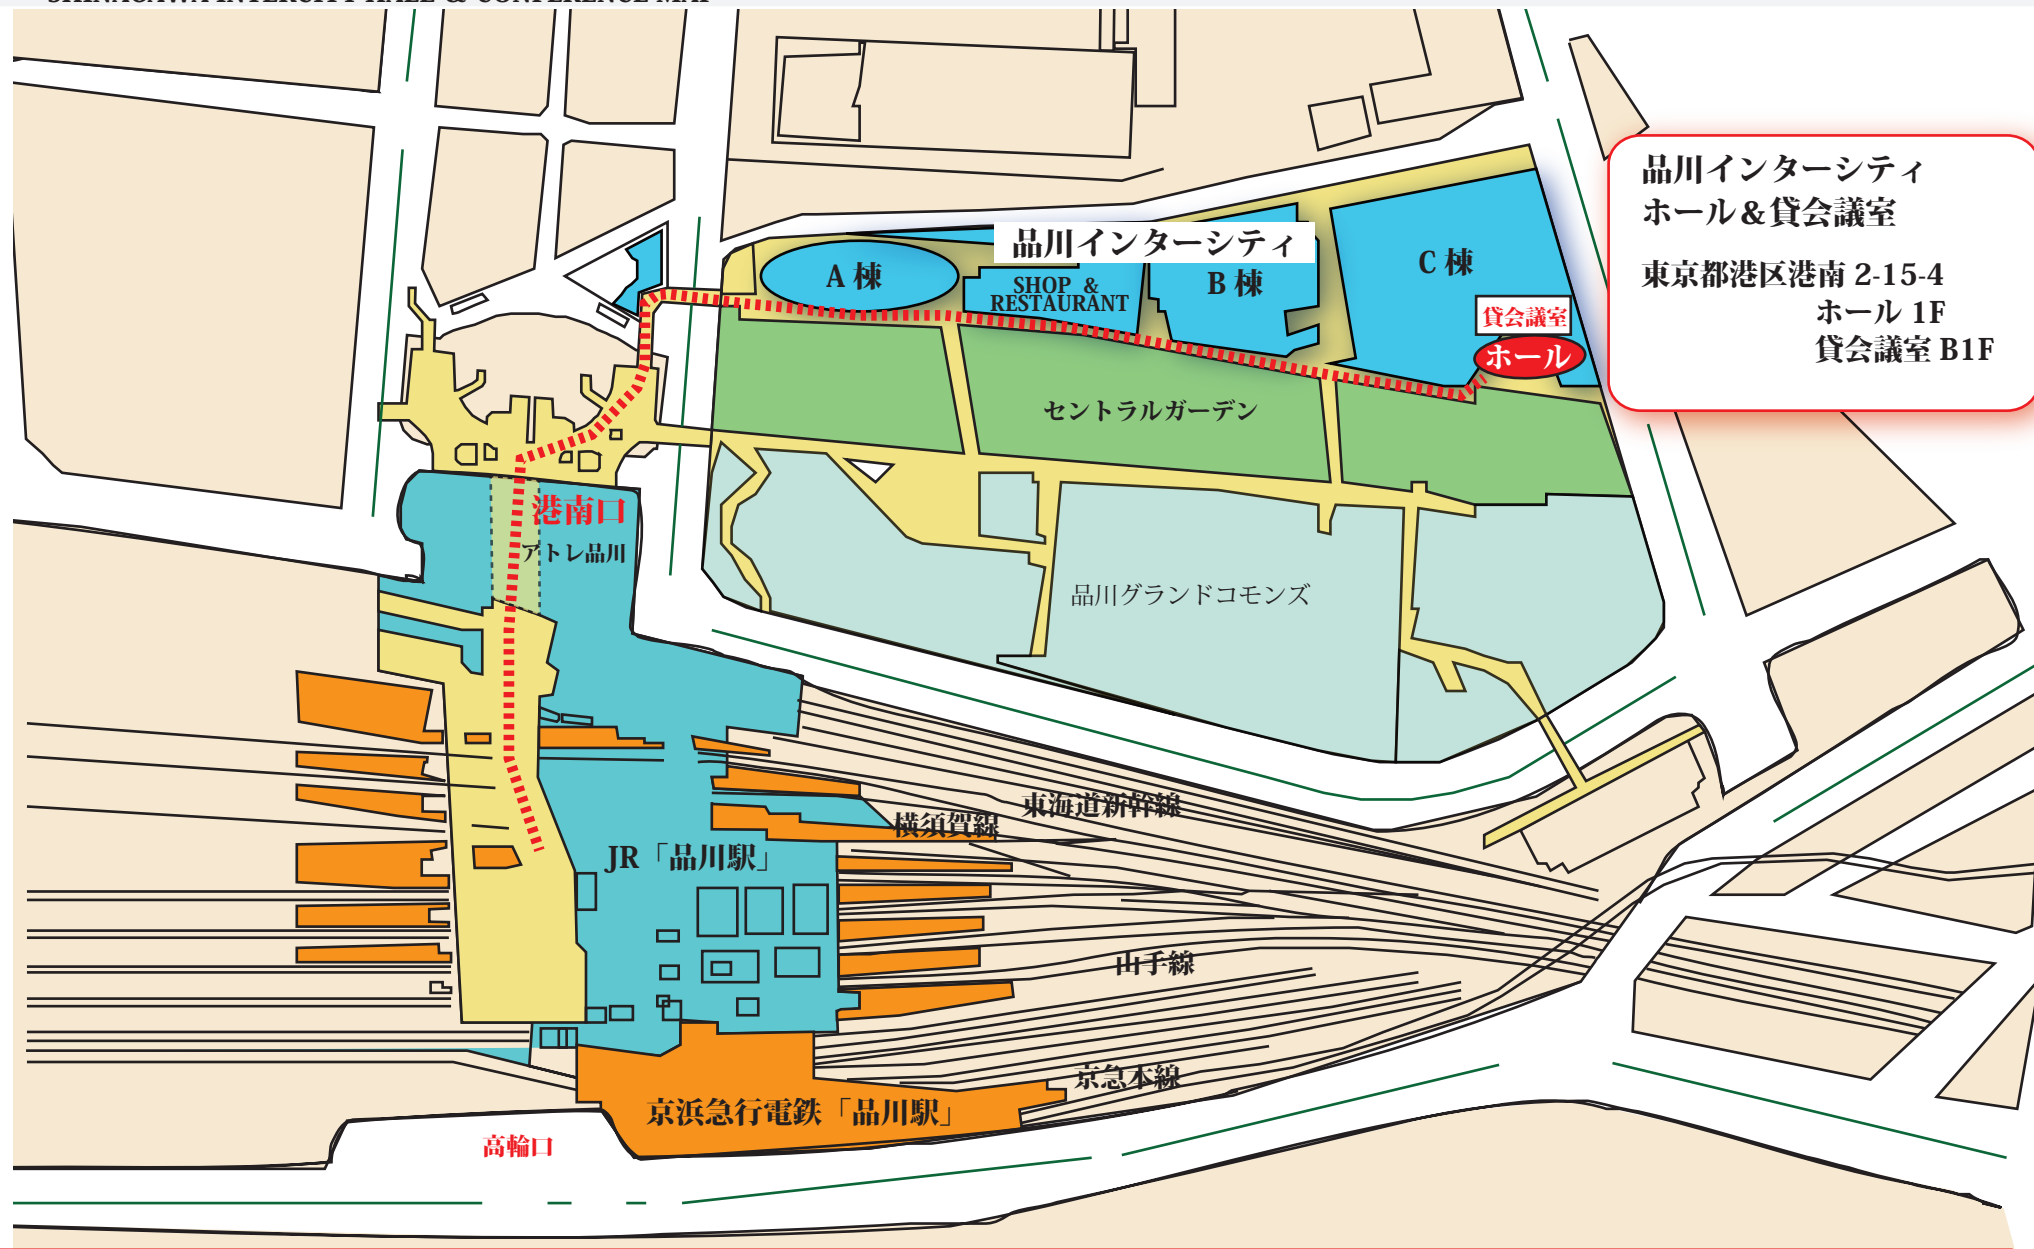

# 品川インターシティホール&貸会議室 MAP

SHINAGAWA INTERCITY HALL & CONFERENCE MAP

品川インターシティ  
ホール&貸会議室  
東京都港区港南 2-15-4  
ホール 1F  
貸会議室 B1F

JR・京浜急行・東海道新幹線「品川駅」下車、「港南口」へ

港南口を出て、そのまま右手に品川インターシティのスカイウェイにつながりますので、スカイウェイを一番奥までお進みください。(途中、ホールの案内があります)

スカイウェイ(スカイウェイは2Fです)を一番奥まで行きますと、ホールの案内がありますので、階段を下り、右手の自動扉を入るとホールのエントランス(1F)になります。

会議室は、階段を下り、さらに左手のエスカレーターを下りる(地下1F)と会議室のエントランスになります。